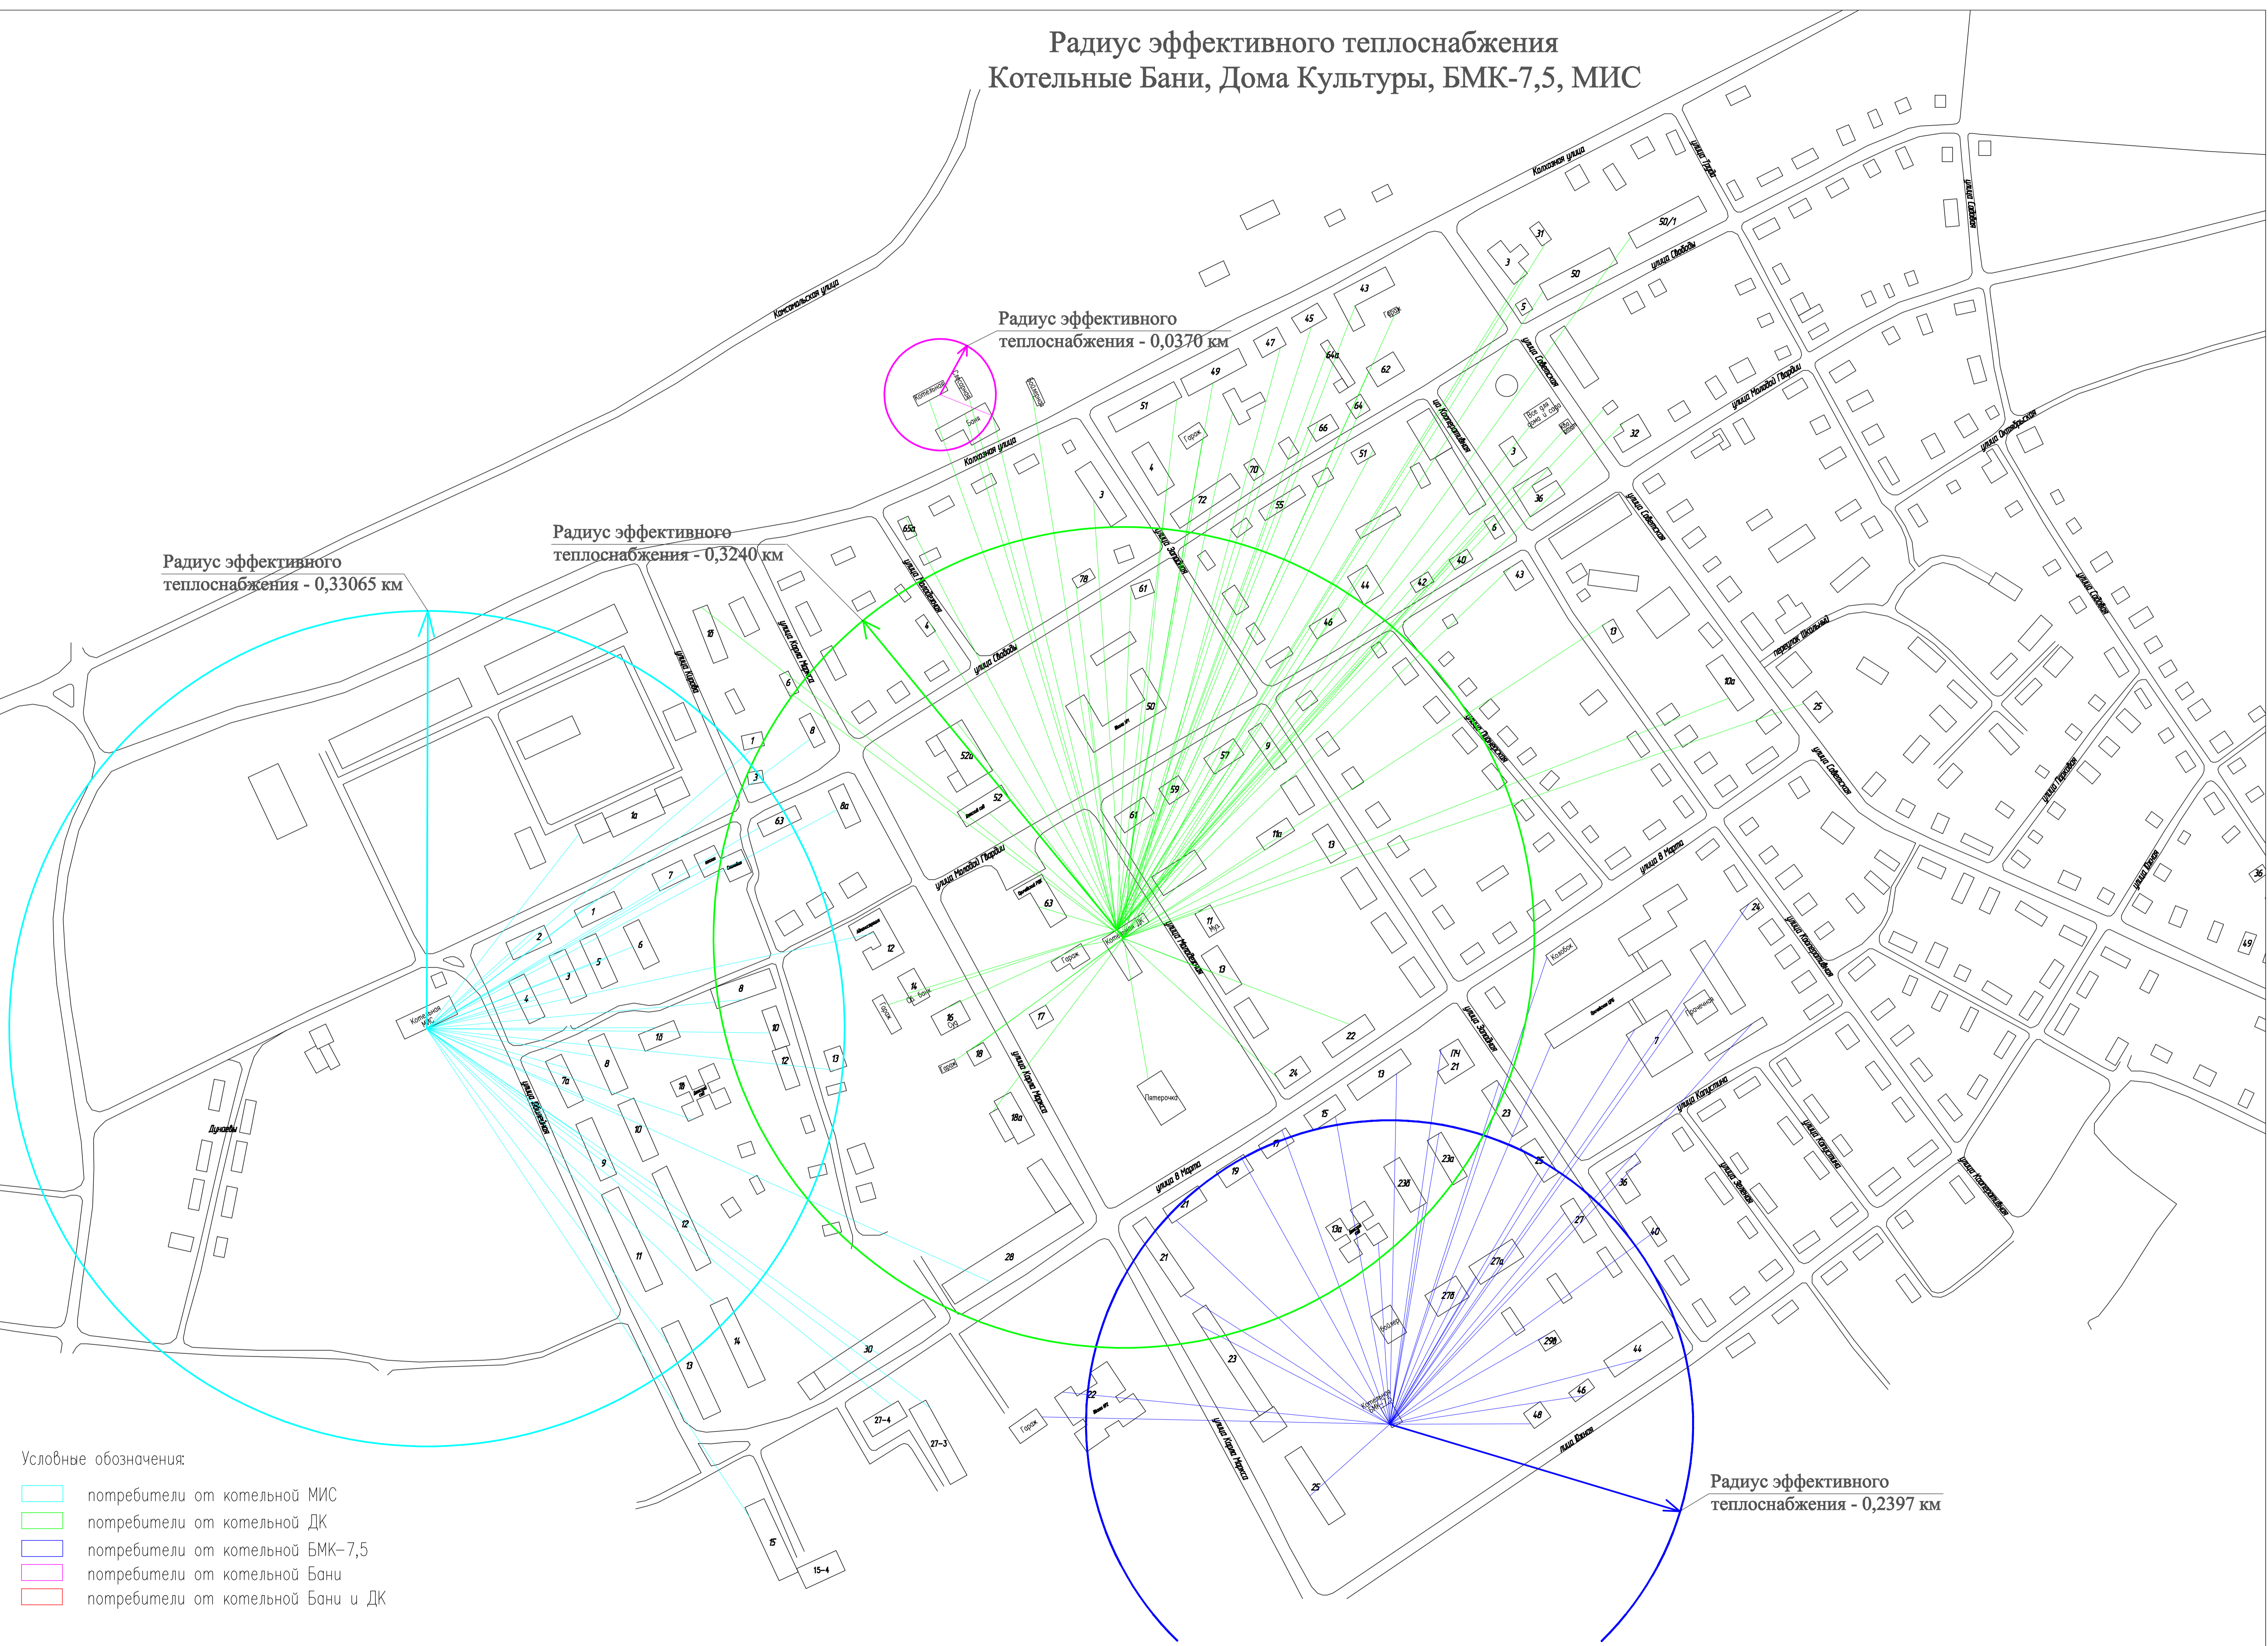

# Радиус эффективного теплоснабжения Котельные Бани, Дома Культуры, БМК-7,5, МИС

Условные обозначения:

- потребители от котельной МИС
- потребители от котельной ДК
- потребители от котельной БМК-7,5
- потребители от котельной Бани
- потребители от котельной Бани и ДК